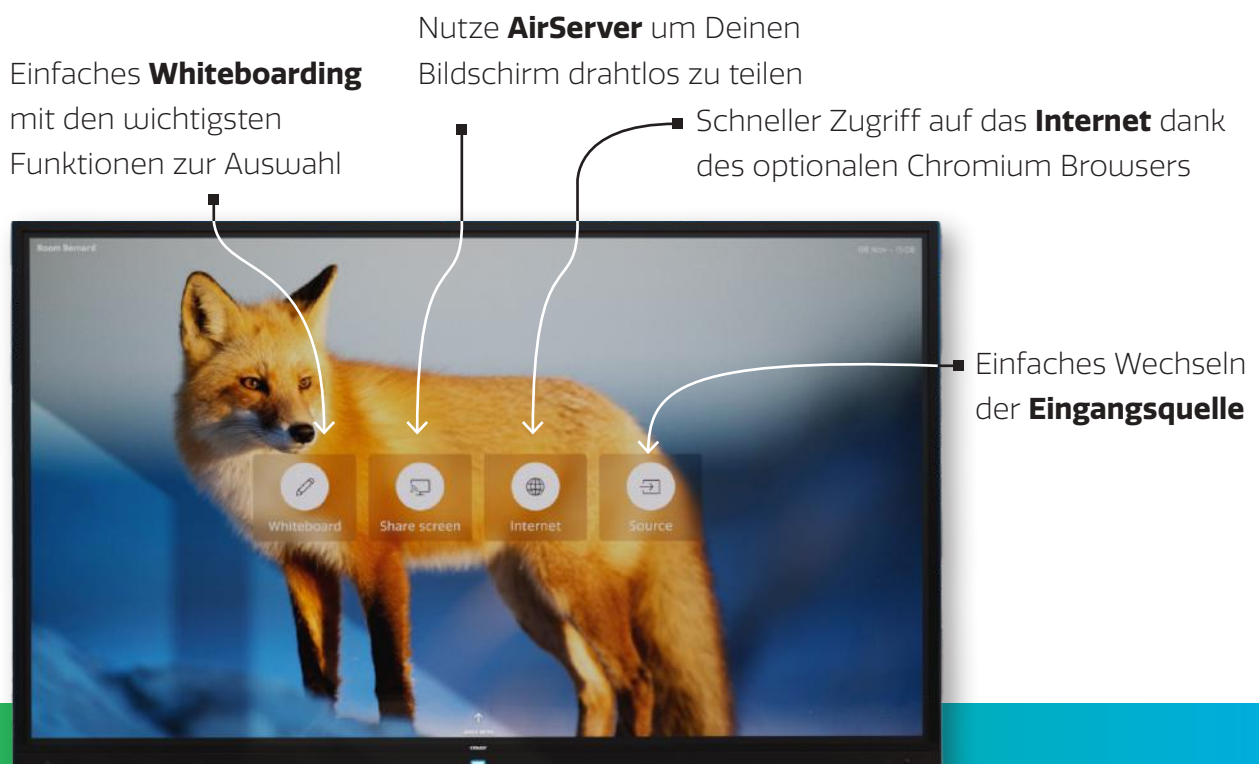

✓ **Intuitive Benutzeroberfläche**

Den CTOUCH Neo zu benutzen ist so einfach, wie einen Toaster zu bedienen. Gehe zum Bildschirm, öffne die gewünschte Funktion und starte sofort mit deinem Unterricht oder einem Meeting.

✓ **Perfekter Klang mit optimierten JBL-Lautsprechern**

Der CTOUCH Neo ist ein vielseitig verwendbarer Touchscreen für die verschiedensten Anforderungen. Dafür verwenden wir speziell von JBL entwickelte, nach vorne gerichtete, Lautsprecher, die kraftvollen Sound in jeden Raum bringen.

✓ **Drahtlose Übertragung – keine zusätzliche App notwendig**

Dank AirServer kann die drahtlose Bildschirmfreigabe direkt über die native Freigabelösung deines Endgerätes erfolgen: sei es AirPlay, Miracast oder Google Cast.

✓ **Zubehör, das den Unterschied macht**

Egal, ob Du eine Videokonferenz-Kamera montieren oder angeschlossene Kabel sichern möchtest, um böse Überraschungen zu vermeiden, der CTOUCH Neo deckt dies alles ab.

✓ **Genieße den Neo ein Leben lang mit Heartbeat**

Es könnte nicht einfacher sein, deinen brandneuen CTOUCH Neo in optimalem Zustand zu erhalten. Registriere ihn einfach für das Heartbeat-Programm, um lebenslang Sicherheits- und Funktionalitäts-Updates zu erhalten, außerdem erhältst du Zugriff auf unser Fernverwaltungsprogramm und verschiedene Trainings. Am Ende seiner Lebenszeit werden wir den Touchscreen dann wiederaufbereiten und weiterverwenden.