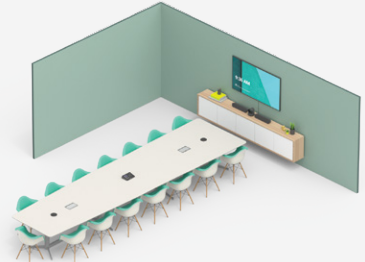

GROSS

Logitech Rally Plus bietet maximale Flexibilität in großen Räumen mit einer erstklassigen ConferenceCam bestehend aus einer Ultra-HD PTZ Kamera sowie modularem Audio, das für große Räume in einer Vielfalt unterschiedlicher Größen und Layouts skaliert werden kann.

EMPFOHLENE KOMPONENTEN

LOGITECH RALLY BAR MINI

Erstklassige All-in-one-Videobar für kleine Räume, in Graphite oder Weiß

Das Objektiv kann dank seinen motorisierten Schwenk- und Neigefunktionen den ganzen Raum erfassen.

Die Lautsprecher geben kristallklaren Sound mit sehr geringer Verzerrung aus

KI-Sucher für verbessertes RightSight™ Auto-Framing und Personenzählung

Bis zu zwei zusätzliche Rally Mic Pods für erweiterte Audioerfassung möglich

LOGITECH RALLY BAR

Erstklassige All-in-one-Videobar für mittelgroße Räume, in Graphite oder Weiß

Verlustfreie Bildqualität, optischer Zoom bis zu 5-fach, mit digitaler Verstärkung bis zu 15-facher Zoom insgesamt

Große Lautsprecher mit sehr geringer Verzerrung für raumfüllenden Sound

KI-Sucher für verbessertes RightSight™ Auto-Framing und Personenzählung

Bis zu drei zusätzliche Rally Mic Pods für erweiterte Audioerfassung möglich