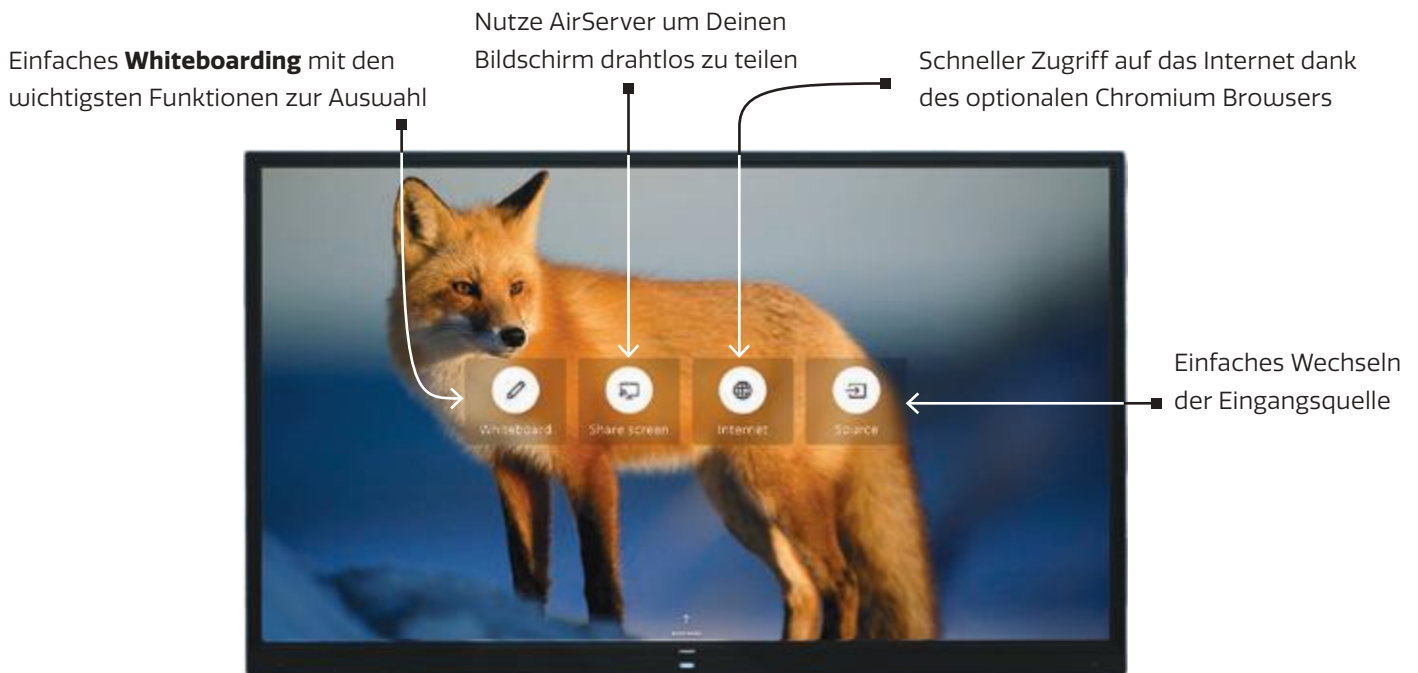

KOMMEN WIR ZU DEN FAKTEN!

Die Zeiten von komplizierten Touchscreens sind vorbei! Der Neo wurde so gestaltet, dass er auch von Anwendern genutzt werden kann, die wenig technische Erfahrung haben. Er hat die intuitivste Benutzeroberfläche, die Du je gesehen hast

Du weißt sofort wie er genutzt wird!

Produktnummer

- CTOUCH Neo 65" **10052665**

Touch-system

- Touch-System: IR Touch
- Touch-Punkte: 20
- Touch-Tools: Hände oder sonstiger Gegenstand (mit weicher Spitze)
- Genauigkeit: ±1 mm
- Mindestreaktionsgröße: > 2 mm
- Touch-Auflösung: 32.767 x 32.767 (pixels)
- Schnittstellen: USB 2.0 kompatibel (volle Geschwindigkeit) HID-kompatibel
- Unterstützte Betriebssysteme: Windows, macOS, Chrome, Linux and Android
- Touch-Treiber: nicht erforderlich für Windows und macOS "single touch"

Touchscreen

- Diagonale: 64,5" (1638 mm)
- Bildschirmauflösung: 3.840 x 2.160
- Bildfrequenz: 60 Hz
- Helligkeit: 450 cd/m² max.
- Bildseitenverhältnis: 16:9
- Kontrastverhältnis (statisch): 1200:1
- Ansprechzeit (grau bis grau): 8 ms
- Display-Farben: 1.07 G
- Pixelabstand (B x H): 0.372 x 0.372 mm
- Blickwinkel: 178° / 178°
- Lebensdauer: > 30.000 Hours
- Ausrichtung: Querformat

- Video-Eingänge (digital): 1x HDMI2.1, 2x HMDI2.0, 1x DisplayPort 1.2, 2x USB-C (USB 3.1 Gen 2; 65W)
- Video-Ausgänge (digital): 1x HDMI 2.1
- Audio-Eingänge: 1x Mini Jack
- Audio-Ausgang: 1x Mini Jack
- USB: 5x USB3.0 (type A) + 2x USB 2.0 (type A, 1x OTG + 1x USB2.0 Android) USB-C (data-only, top)
- RS232C: 1x DE-9F
- LAN-Port: 2x 10/100/1000Mbps
- Drahtloses Netzwerk: WiFi 6 (2.4 & 5 Ghz)
- Dedizierte Anschlüsse: 1x OPS-slot (UHD@60Hz)
- NFC: eingebaut
- Bewegungssensor Detection Modul: eingebaut (2x)